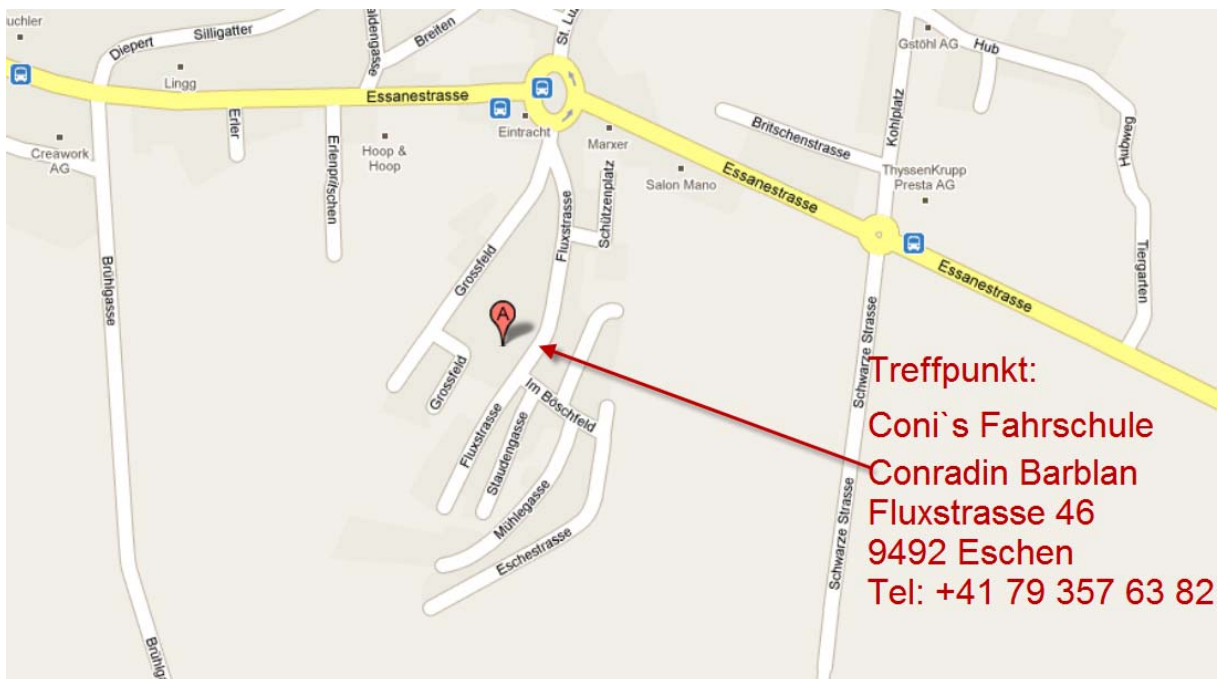

## Vergrößerung

**Treffpunkt:**  
**Coni's Fahrschule**  
**Conradin Barblan**  
**Fluxstrasse 46**  
**9492 Eschen**  
**Tel: +41 79 357 63 82**